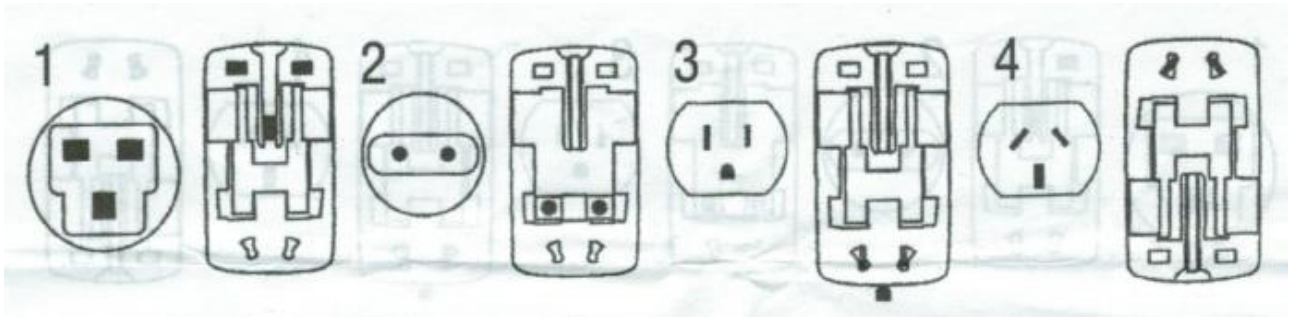

### Adaptor universal

Adaptorul este un dispozitiv compact cu 4 adaptoare internationale, cu protectie pentru copii, indicator tensiune si protectie la supratensiune. Acest dispozitiv se potriveste cu prizele de tensiune din Europa/Japonia/UK/SUA/China/Australia/Spania si aproape in orice tara din lume.

### ***Inainte de utilizarea adaptorului, cititi instructiunile de utilizare.***

1. Inainte de utilizare, selectati terminalele corespunzatoare pentru retea.
2. Introduceti adaptorul in priza de perete. Daca se aprinde o lumina rosie, inseamna ca adaptorul primeste tensiune si se poate utiliza. Conectati apoi dispozitivul dorit la adaptor.