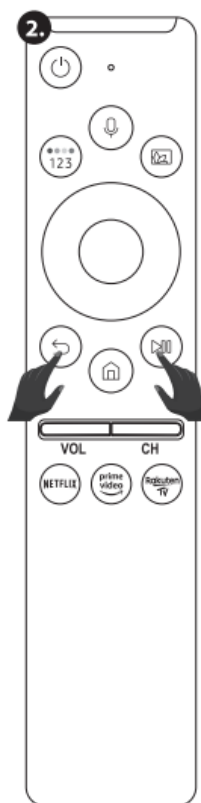

TELECOMANDA COMPATIBILA TV SAMSUNG IR + BT

Produs destinat pieței de piese de schimb.
Pentru modelele Samsung **BN59-01330B**.
Introduceți bateriile și este gata de utilizare.

Asocierea cu TV

1. Îndreptați telecomanda către TV.
2. Apăsați butoanele indicate în imagine simultan.
3. Așteptați confirmarea asocierii corecte pe TV.

BT

Interval frecvență: 2400 – 2483.5 MHz

Putere de ieșire: 100mW

SPECIFICAȚIILE ACESTUI PRODUS SE POT SCHIMBA FĂRĂ O NOTIFICARE PREALABILĂ

Importat în România de SC LECHPOL ELECTRONIC SRL.

RECICLAREA CORECTĂ A ACESTUI PRODUS