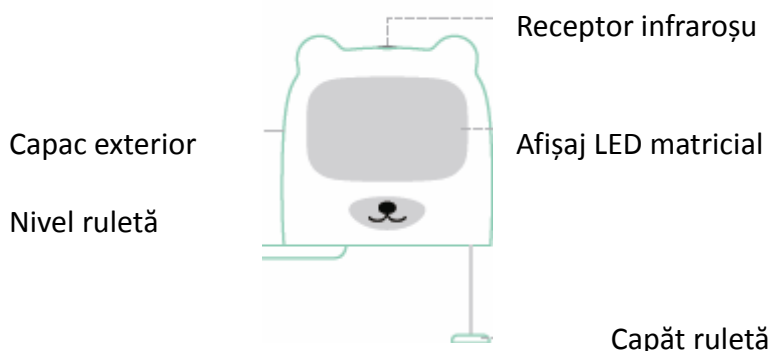

Caracteristicile produsului:

1. Soluție originală de măsurare pentru măsurarea ușoară și precisă a înălțimii.
2. Formă frumoasă, mic și portabil, potrivit pentru utilizarea acasă.
3. Bluetooth integrat, complementar cu aplicația BonBaby
4. Transmitere automată și stocare permanentă pe Cloud
5. Proiectare simplă, fără butoane, rotiți și desfaceți ruleta de nivel pentru a activa măsurarea înălțimii
6. Trecere automată în modul sleep, nu este nevoie să opriți manual aparatul

2 Avertismente

Avertismente privind utilizarea

1. Când măsurați înălțimea, se recomandă să lipiți capătul ruletei în mijlocul cercului metalic de pe cântar.
2. Nu trageți banda de măsurare prea repede, astfel încât capătul ruletei să nu se desprindă de cercul metalic și să lovească persoana de pe cântar.
3. Când scoateți capătul ruletei din cercul magnetic, se recomandă glisarea acestuia din laterala cercului metalic.
4. După măsurare, vă rugăm să retrageți banda de măsurare încet. Retragerea prea rapidă poate duce la plasarea incorectă a benzii.

Avertismente privind depozitarea

1. Nu îl introduceți în apă.
2. Nu lăsați dispozitivul la temperaturi ridicate, umiditate ridicată, mediu prăfuit, expus la lumina directă a soarelui sau direct în raza aerului condiționat.
3. Nu îl lăsați în locuri unde poate fi lovit, sunt prezente vibrații sau pe suprafețe neuniforme.

3 Descrierea produsului

4 Listă accesorii