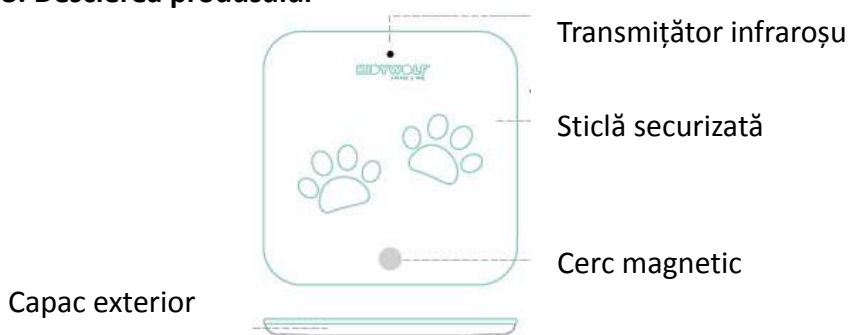

Utilizarea produsului: măsurarea greutateii

Caracteristicile produsului:

1. Design simplu – fără butoane, fără ecran
2. Pornire automată prin pășirea pe aparat.
3. Datele sunt afișate și stocate pe ruleta de înălțime, nu este nevoie să vă aplecați pentru a verifica.
4. Încărcarea automată a datelor ruletei după sincronizarea cu aplicația BonBaby, stocare permanentă pe Cloud.
5. Acceptă modul de monitorizare a copiilor pentru măsurarea greutateii acestora.

2 Avertismente

Avertismente privind utilizarea

1. Nu săriți pe produs.
2. Lăsați transmițătorul infraroșu descoperit în timpul măsurării.
3. Vă rugăm să puneți cântarul pe o suprafață plană și tare. Suprafețele neuniforme sau moi precum covorul pot conduce la rezultate inexacte.
4. Vă rugăm să-l utilizați într-o cameră mai mică de 3,5 m cu un tavan deschis la culoare; în caz contrar, datele de greutate nu pot apărea pe ruleta pentru înălțime.
5. Vă rugăm să nu călcați pe cântar cu picioarele ude sau când suprafața cântarului este udă pentru a evita riscul de alunecare.

Avertismente privind depozitarea

1. Nu îl introduceți direct în apă.
2. Nu lăsați dispozitivul la temperaturi ridicate, umiditate ridicată, mediu prăfuit, lumina directă a soarelui sau direct în raza aerului condiționat.
3. Nu îl lăsați în locuri unde poate fi lovit puternic, sunt prezente vibrații sau pe suprafețe neuniforme.

3. Descierea produsului

Cântarul este format din sticlă securizată, transmițător infraroșu, cerc magnetic, capac exterior,