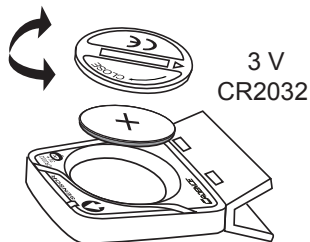

INSTALARE BATERIE

Deschideti compartimentul bateriei din spatele curelei. Introduceti o baterie CR2032 respectand polaritatea corecta si apoi inchideti compartimentul bateriei.

Scoateti bateria daca nu o utilizati o perioada mai lunga de timp.