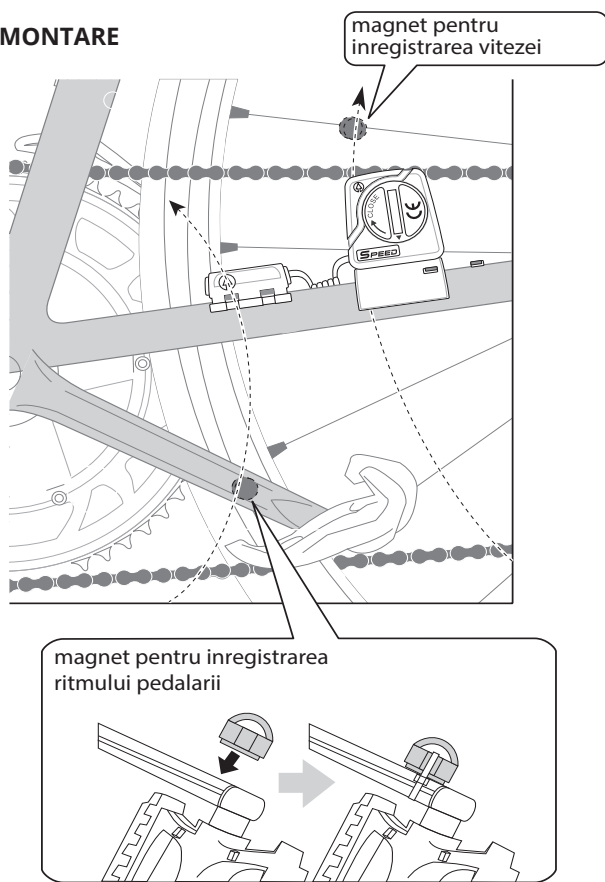

INSTALARE BATERIE

Deschideti compartimentul bateriei din spatele curelei. Introduceti o baterie CR2032 respectand polaritatea corecta si apoi inchideti compartimentul bateriei.

Scoateti bateria daca nu o utilizati o perioada mai lunga de timp.

MONTARE

OPERARE BLUETOOTH

Asocierea monitorului de viteza cu un dispozitiv Bluetooth (smartphone, etc.):

- Montati senzorul pe bicicleta.
- Porniti functia Bluetooth la dispozitivul cu care doriti asocierea. Nu uitati sa mentineti ambele dispozitive in raza operationala Bluetooth (max. 10 m distanta intre ele).
- Rulati aplicatia sport si cautati dispozitivul KM0077. Asocierea o poate dura cateva secunde, Respectati instructiunile din aplicatia sport pe care o rulati.
- Puteti incepe monitorizarea.