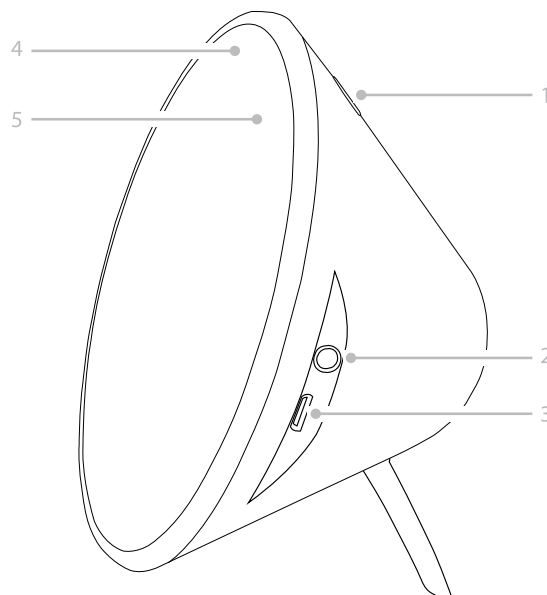

DESCRIERE PRODUS

1. Buton multifunctional (MF): pornire/ oprire, raspundere/respingere apel, pauza si redare
2. Intraire AUX (3.5 mm)
3. Micro USB (incarcare)
4. Indicator
5. Microfon

FUNCTIONARE

Pornire: