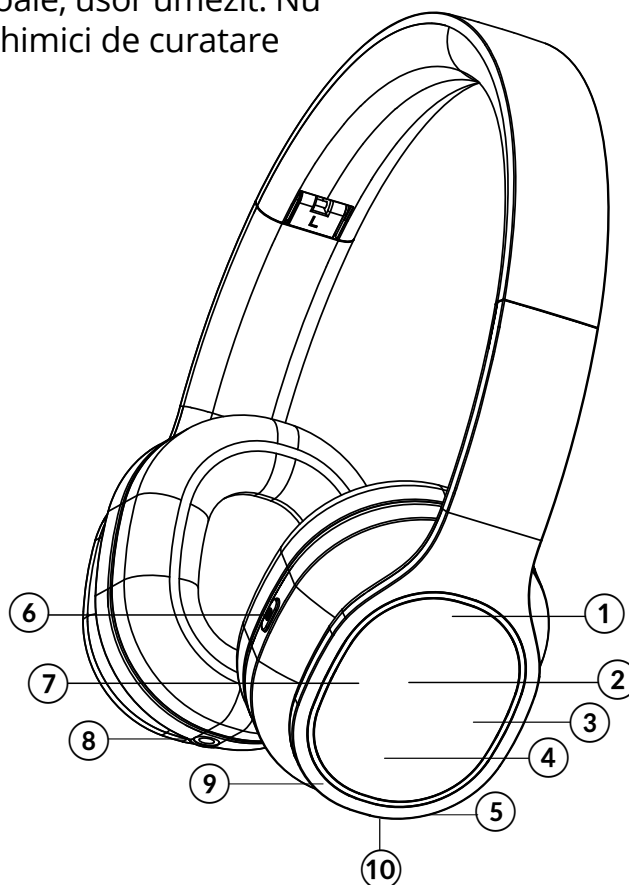

PRODUCT DESCRIPTION

1. Zona marire volum
2. Zona redare/pauza
3. Zona melodia anterioara
4. Zona miscorare volum
5. Microfon incorporat
6. Buton multifunctional (MFB)
7. Zona melodia urmatoare
8. Intrare AUX (3,5 mm)
9. Indicator LED
10. Port incarcare USB