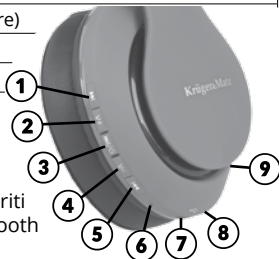

Descriere produs

1.		Apasati pentru a merge la melodia urmatoare
2.		Apasati pentru a creste volumul
3.		<ul style="list-style-type: none"> • Apasati si tineti apasat pentru a opri/porni castile • Apasati pentru a opri/reda muzica • Apasati pentru a raspunde/termina apelul • Apasati si tineti apasat pentru a respinge apelul
4.		Apasati pentru a reduce volumul

5.		Apasati pentru a merge la melodia anterioara
6.	Indicator LED	Indicator LED (incarcare / asociere / conectare)
7.	Micro USB	Port Micro USB (incarcare)
8.	Intrare AUX	Intrare 3,5 mm
9.	Microfon	Microfon