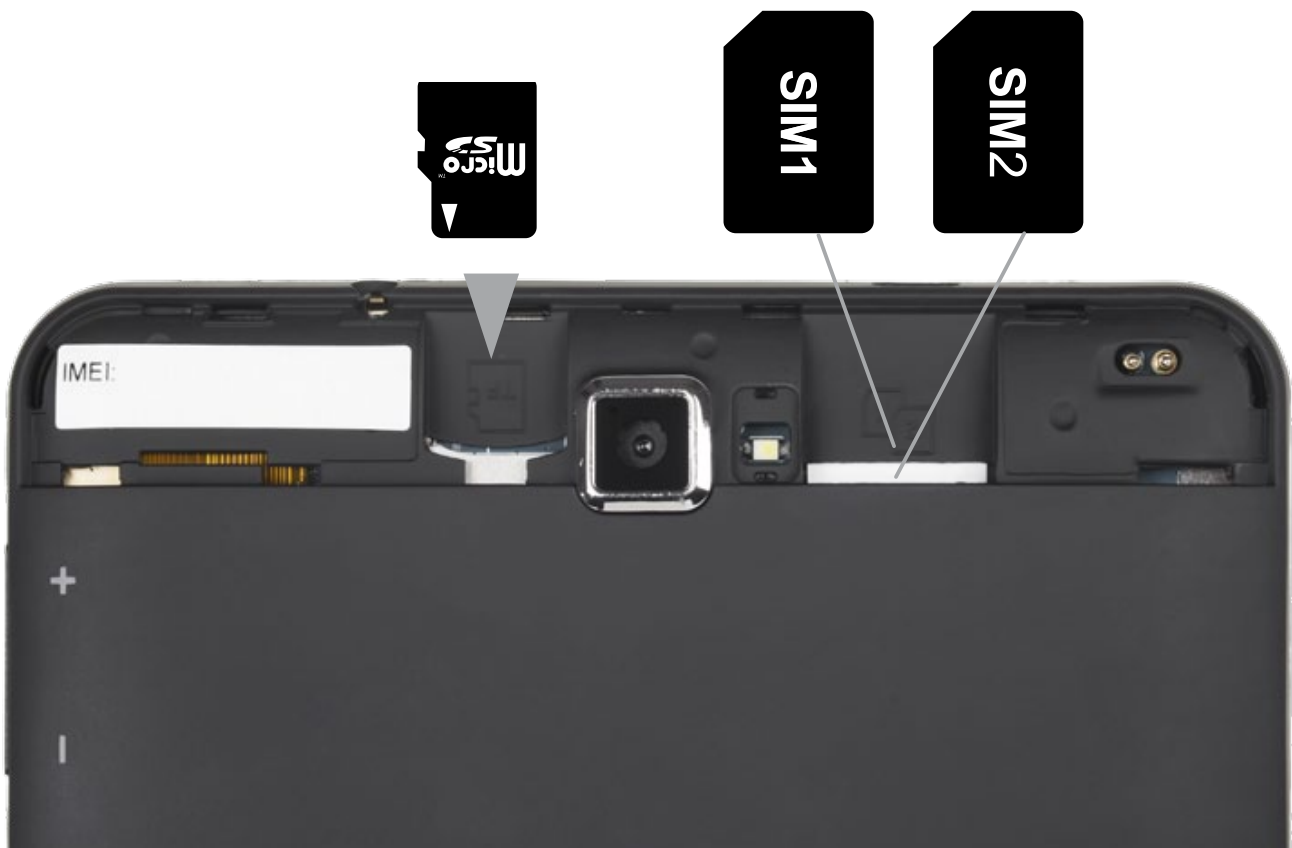

7" TABLET KM0701

BEDIENUNGSANLEITUNG
OWNER'S MANUAL
INSTRUKCJA OBSŁUGI
MANUAL DE UTILIZARE

Deutsch

English

Polski

Română

Notiuni de baza

Deschideti capacul din spate folosind crestatura din carcasa

Introduceti cardurile SIM si microSD in sloturile corespunzatoare asa cum se arata in figura

1. Pornire

Pentru a porni tableta, apăsați și țineți apăsat butonul de pornire  și așteptați până când aceasta porneste. Dispozitivul porneste și afișează un ecran blocat:

- atingeți și glisați în sus iconița  pentru a debloca tableta.
- atingeți și glisați la stânga iconița  pentru a porni camera.
- atingeți și glisați la dreapta iconița  pentru a porni Google Now.
- atingeți partea de sus a ecranului și trageți în jos pentru a deschide setările rapide.

2. Oprire

Pentru a opri tableta, apăsați și țineți apăsat butonul de pornire  până când apare o fereastră nouă; atingeți pe "Power off" pentru a opri tableta.

2.1. Blocare/deblocare ecran (mod sleep)

Pentru a economisi energie, puteți să puneți tableta pe modul sleep prin oprirea ecranului. Pentru aceasta, apăsați scurt butonul de pornire . Apăsați din nou pentru a porni ecranul.