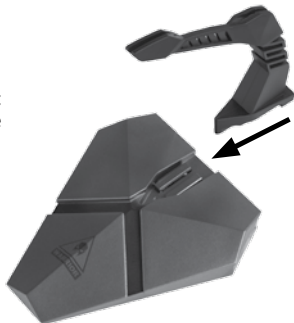

MONTARE

Înainte de prima utilizare montați brațul de cauciuc în baza mouse-ului bungee: glisați brațul în creștături până este asamblat complet.

Ghidați cablul mouse-ului prin șina brațului pentru a-l controla fără tragere (împingeți ușor cablul, dacă este necesar – șina brațului este compatibilă cu majoritatea diametrelor cablurilor USB).