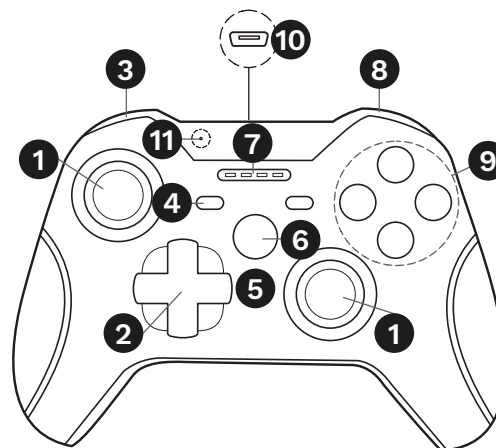

Wireless controller KM0770

NÁVOD K OBSLUZE **CS**

BEDIENUNGSANLEITUNG **DE**

OWNER'S MANUAL **EN**

INSTRUKCJA OBSŁUGI **PL**

MANUAL DE UTILIZARE **RO**

INSTRUCȚIUNI PRIVIND SIGURANȚA

Citiți cu atenție aceste instrucțiuni și păstrați-le pentru consultări ulterioare. Producătorul nu își asumă responsabilitatea pentru daunele cauzate de manipularea și utilizarea necorespunzătoare a aparatului.

DESCRIEREA PRODUSULUI

1. Comenzi analogice
2. D-pad
3. Butoane LB, LT
4. Buton ÎNAPOI
5. Buton ACASĂ
6. Buton START
7. Indicator asociere / funcție controller
8. Butoane RB, RT
9. Butoane funcționale
10. Mufă încărcare
11. Buton resetare
12. Odbiornik bezprzewodowy

FUNȚIONARE

Asociere

1. Conectați dongle-ul la port-ul USB de pe consolă sau calculator.
2. Indicatorul de pe dongle va începe să pâlpâie. Apăsați butonul HOME de pe controller.
3. Dacă asocierea este efectuată cu succes, indicatorii de pe dongle și controller vor rămâne aprinși constant.

Sfaturi:

- Pentru a comuta între X-Input și D-Input, apăsați și țineți apăsat butonul HOME de pe controller (sau butonul de pe dongle) timp de 5 secunde.
- Controller-ul se va opri în 30 de secunde după ce a pierdut conexiunea.
- Pentru a reseta conexiunea, apăsați și țineți apăsat butonul Resetare timp de 5 secunde (cu un obiect mic, subțire, de ex. o agrafă).
- În windows 10, apăsând butonul HOME se va deschide bara de joc Xbox (dacă această opțiune este activată).
- În aplicația Steam, apăsând butonul HOME se va deschide modul Big Picture.