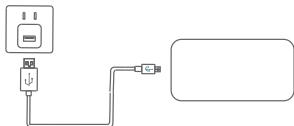

ÎNCĂRCAREA DISPOZITIVULUI