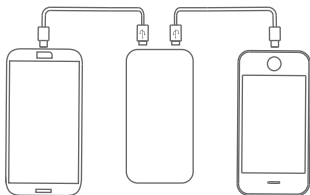

**DESCRIERE PRODUS**

1. Buton alimentare (apăsați pentru a vedea nivelul bateriei dispozitivului)
2. Indicator cu LED
3. Intrare micro USB
4. Intrare USB Tip-C
5. Ieșire USB

## ÎNCĂRCAREA DISPOZITIVULUI

1. Conectați mufa micro USB a cablului USB inclus la intrarea corespunzătoare a dispozitivului. Conectați mufa USB la un adaptor AC și apoi la priză. Indicator cu LED pâlpâie în timpul încărcării. Când bateria este încărcată, indicator se oprește din pâlpâit. Se stinge după câteva secunde de la deconectarea dispozitivului de la sursa de alimentare.

2. Conectați mufa micro USB a cablului USB inclus la intrarea corespunzătoare a dispozitivului. Conectați mufa USB la un port USB compatibil al unui calculator. Indicator cu LED pâlpâie în timpul încărcării. Când bateria este încărcată, ecranul se oprește din pâlpâi. Se stinge după câteva secunde de la deconectarea dispozitivului de la sursa de alimentare.

## ÎNCĂRCAREA DISPOZITIVELOR EXTERNE

1. Conectați mufa USB la una din ieșirile USB ale dispozitivului. Conectați cealaltă mufă la intrarea USB a dispozitivului extern. Indicator se va aprinde. Acesta se va stinge după câteva secunde de la deconectarea dispozitivului extern.