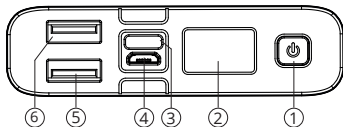

1. Buton alimentare (apăsați pentru a vedea nivelul bateriei dispozitivului)
2. Ecran LCD
3. Intrare USB Tip-C
4. Intrare micro USB
5. Ieșire USB 1
6. Ieșire USB 2

ÎNCĂRCAREA DISPOZITIVULUI

1. Conectați mufa micro USB/USB tip C a cablului USB inclus la intrarea corespunzătoare a dispozitivului. Conectați mufa USB la un adaptor AC și apoi la priză. Afișajul LCD pâlpâie în timpul încărcării. Când bateria este încărcată, ecranul se oprește din pâlpâi. Se stinge după câteva secunde de la deconectarea dispozitivului de la sursa de alimentare.

SPECIFICAȚII

Interfață: USB tip C, micro USB, 2x USB

Tip baterie: Li-Poly

Capacitate baterie: 20 000 mAh

Tensiune de intrare: 5 V

Curent de intrare: 2000 mA

Tensiune de ieșire: 5 V

Curent de ieșire: 2000 mA