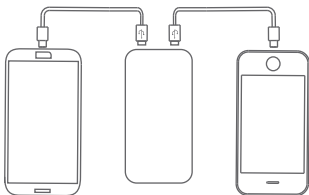

1. Buton alimentare (apăsați pentru a vedea nivelul bateriei dispozitivului)
2. Ecran LCD
3. Intrare USB Tip-C
4. Intrare micro USB
5. Ieșire USB 1
6. Ieșire USB 2

ÎNCĂRCAREA DISPOZITIVULUI

1. Conectați mufa micro USB/USB tip C a cablului USB inclus la intrarea corespunzătoare a dispozitivului. Conectați mufa USB la un adaptor AC și apoi la priză. Afișajul LCD pâlpâie în timpul încărcării. Când bateria este încărcată, ecranul se oprește din pâlpâi. Se stinge după câteva secunde de la deconectarea dispozitivului de la sursa de alimentare.

2. Conectați mufa micro USB/USB tip C a cablului USB inclus la intrarea corespunzătoare a dispozitivului. Conectați mufa USB la un port USB compatibil al unui calculator. Afișajul LCD pâlpâie în timpul încărcării. Când bateria este încărcată, ecranul se oprește din pâlpâit. Se stinge după câteva secunde de la deconectarea dispozitivului de la sursa de alimentare.

ÎNCĂRCAREA DISPOZITIVELOR EXTERNE

1. Conectați mufa USB la una din ieșirile USB ale dispozitivului. Conectați cealaltă mufă la intrarea USB a dispozitivului extern. Ecranul se va aprinde. Acesta se va stinge după câteva secunde de la deconectarea dispozitivului extern.

SPECIFICAȚII

Interfață: USB tip C, micro USB, 2x USB

Tip baterie: Li-Poly

Capacitate baterie: 20 000 mAh

Tensiune de intrare: 5 V

Curent de intrare: 2000 mA

Tensiune de ieșire: 5 V

Curent de ieșire: 2000 mA