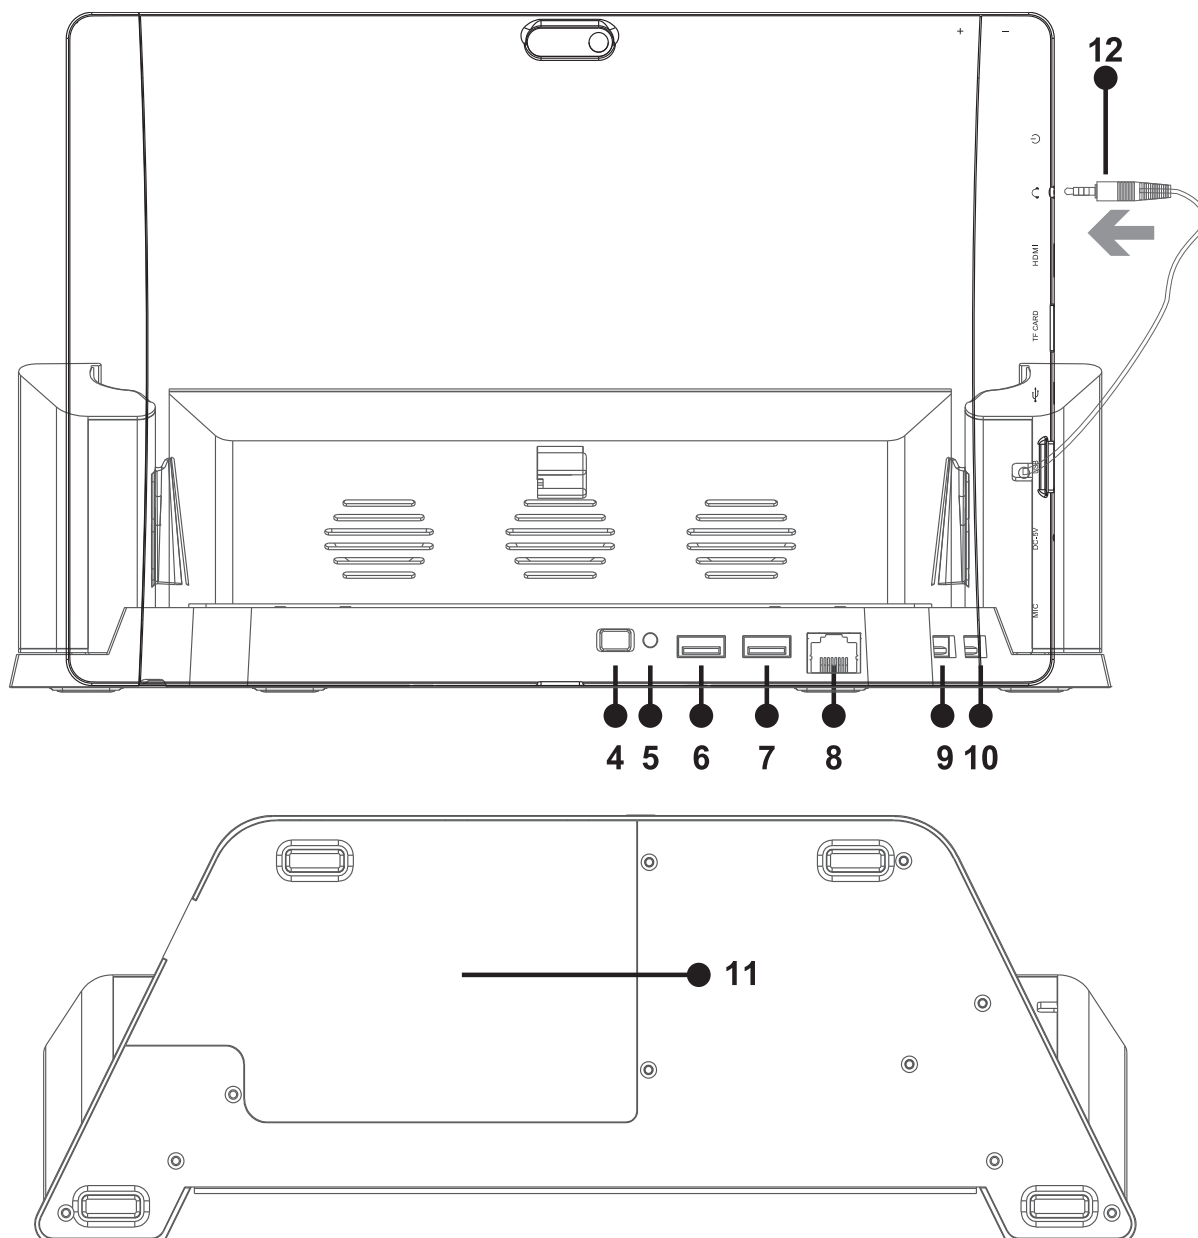

Descriere produs

1. USB
2. DC 5V/ 2 A
3. LED indicator

4. Pornire/oprire docking audio
5. Jack DC 5 V/5 A
6. USB 2.0
7. USB 2.0
8. RJ-45
9. USB 2.0
10. USB 2.0
11. Extindere HDD
12. Jack audio 3.5

Specificatiile sunt supuse schimbarilor fara notificare prealabila.