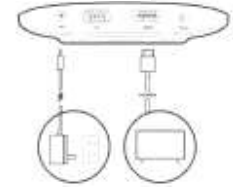

Alimentare

USB

Ieșire HDMI

Ieșire audio (S/PDIF, căști)

1 Conectați Mi Box la TV

2 Conectați la WiFi

Conținut colet

Mi Box

Telecomanda acționată prin voce

Adaptor alimentare

Cablu HDMI

Ghid de instalare

Adaptor alimentare 100 – 240 VAC, 50/60 Hz

Cablu HDMI
Conectați cablul HDMI la TV

Alimentare

USB

Ieșire HDMI

Ieșire audio (S/PDIF, căști)

1 Conectați Mi Box la TV

2 Conectați la WiFi

Conținut colet

Mi Box

Telecomanda acționată prin voce

Adaptor alimentare