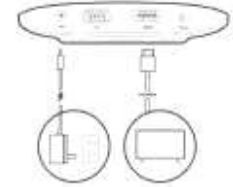

Conținut colet

Mi Box

Telecomanda acționată prin voce

Adaptor alimentare

Cablu HDMI

Ghid de instalare

Adaptor alimentare 100 – 240 VAC, 50/60 Hz

Cablu HDMI
Conectați cablul HDMI la TV

Alimentare

USB

Ieșire HDMI

Ieșire audio (S/PDIF, căști)

1 Conectați Mi Box la TV

2 Conectați la WiFi

Conținut colet

Mi Box