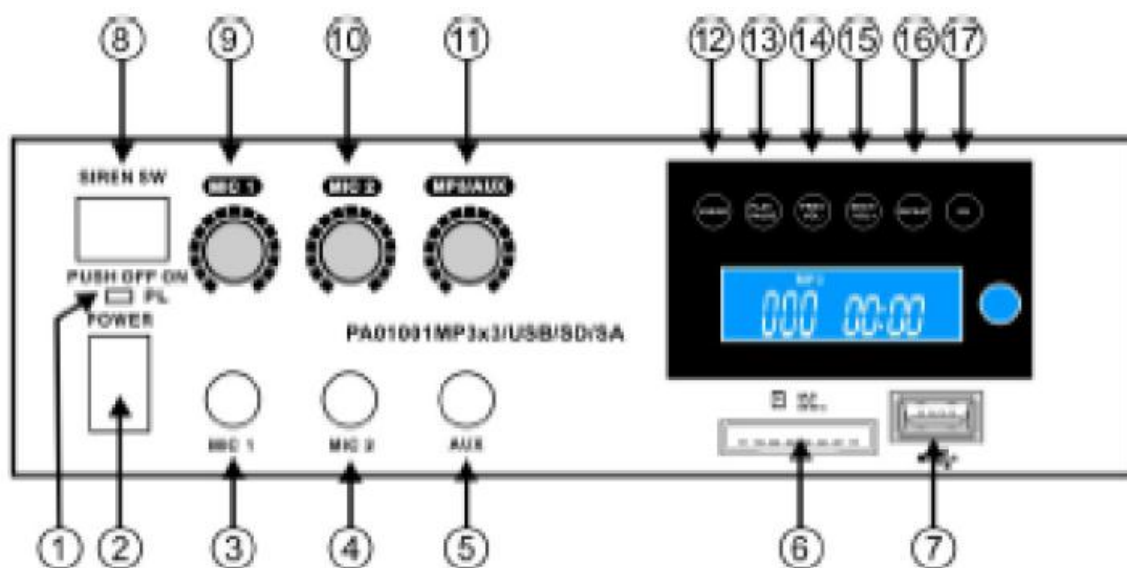

## Specificatii

Produsul are inclus un player MP3, USB, SD

Intrari:

- 1 intrare MP3 player
- 1 port USB
- 1 port SD
- 2 intrari MICRO -42 dB 10 kohm / 50 kohm
- 1 intrare AUX -20dB 10 kohm / 50 kohm

Putere de iesire: 45W max. 35W rms

## Panoul frontal

1. Indicator alimentare
2. Intrerupator pornire
3. Jack intrare MIC-1
4. Jack intrare MIC-2
5. Jack intrare AUX
6. Port SD MMC
7. Port USB
8. Comutator sirena
9. Control volum MIC-1
10. Control volum MIC-2