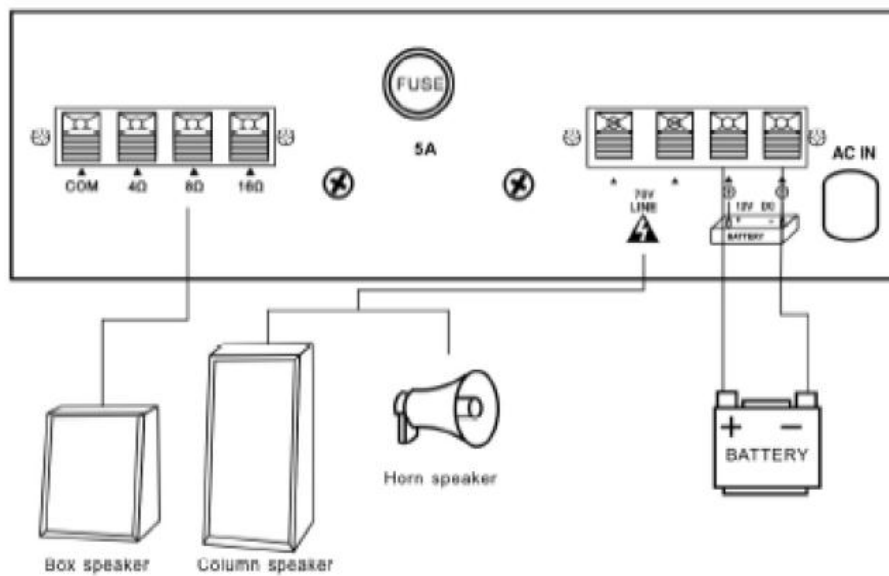

Conectare tipica

NOTA IMPORTANTA: Dupa dezafectarea produsului, nu aruncati produsul la gunoii menajer. Predati echipamentele electronice uzate la centrele speciale de colectare a deseurilor provenind din echipamente electrice si electronice.