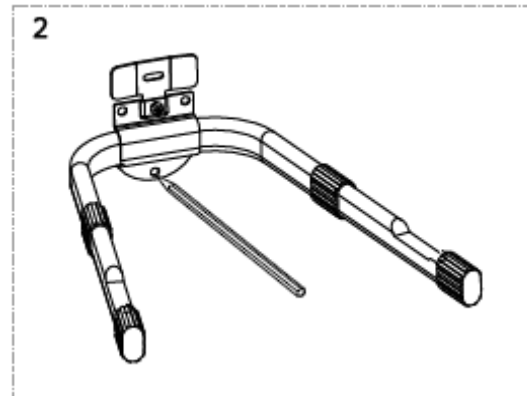

# INSTRUCTIUNI DE MONTARE

Greutate maxima: 25kg (55lbs)

Dimensiuni

Fixare pe peretele din beton

Fixare pe perete din lemn