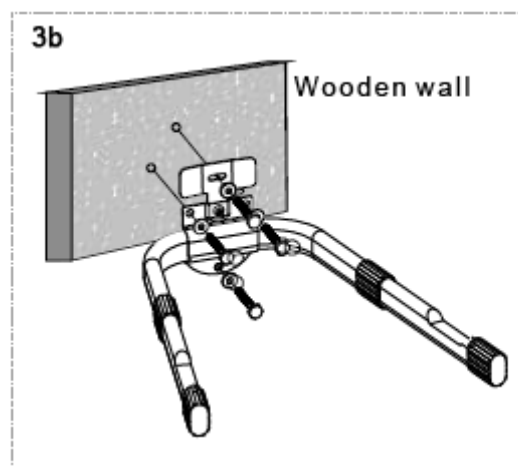

# INSTRUCTIUNI DE MONTARE

Greutate maxima: 25kg (55lbs)

Dimensiuni

Fixare pe peretele din beton

Fixare pe perete din lemn