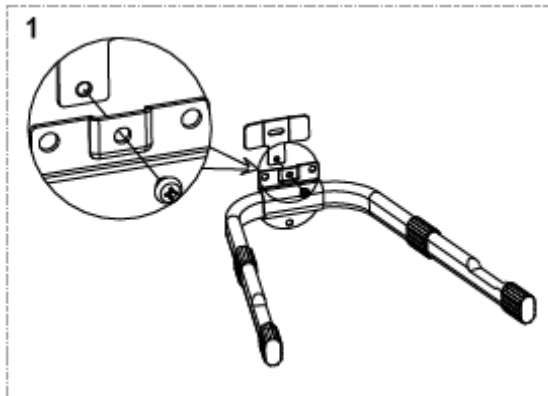

# INSTRUCTIUNI DE MONTARE

Greutate maxima: 25kg (55lbs)

Dimensiuni

Fixare pe peretele din beton

Fixare pe perete din lemn