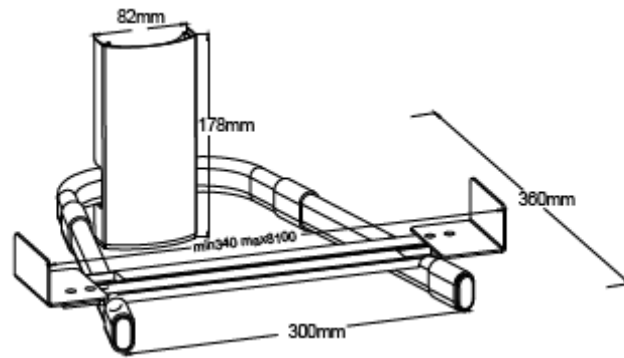

# INSTRUCTIUNI DE MONTARE

Greutate maxima: 25kg (55lbs)

Dimensiuni

Fixare pe peretele din beton

Fixare pe perete din lemn