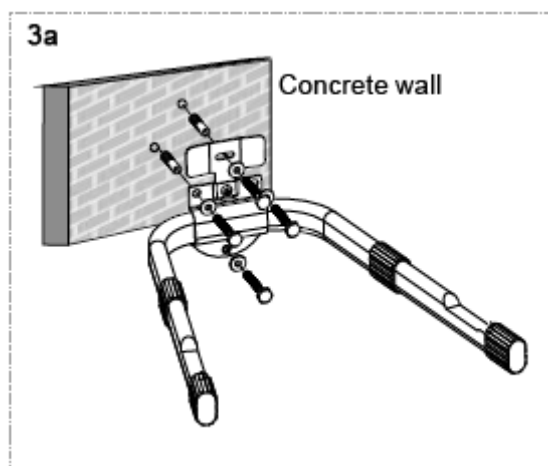

# INSTRUCTIUNI DE MONTARE

Greutate maxima: 25kg (55lbs)

Dimensiuni

Fixare pe peretele din beton

Fixare pe perete din lemn