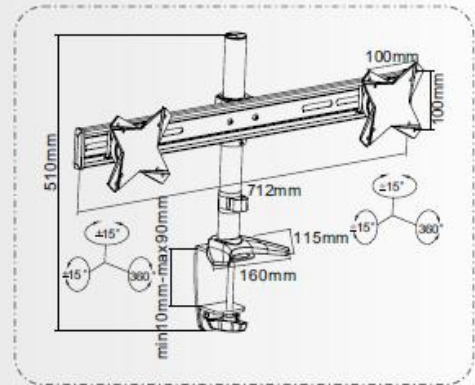

SUPORT DOUA MONITORE UCH0146

Features:

- 1 Posibilitate de rotatie 360 grade pentru vizualizare orizontala sau verticala
- 2 Placa VESA cu culisare pentru montare/demontare usoara
- 3 Imbinare cu bila care permite o inclinare de 15 grade in orice directie
- 4 Prindere cu garnitura sau clema

Dimensiuni: 725 x 185 x 135 mm
Greutate bruta/neta: 4.5 / 3.5 kg

UCH0146

Max.VESA 100x100