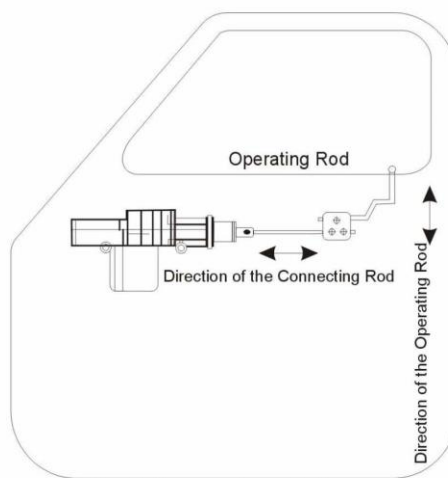

INSTRUCTIUNI DE UTILIZARE INCHIDERE CENTRALIZATA

URZ0221

Specificatii tehnice

Alimentare: 12V +/-2V DC

Timp inchidere / deschidere: 0,5 – 0,6 s

La apasarea pe butonul de inchidere, toate cele 4 usi unde s-a instalat inchiderea centralizata se vor inchide.

Apasati butonul de deschidere pentru deschiderea usilor.

Instalare actuator

Instalare verticala

Instalare orizontala

OK

Gresit

Gresit

OK