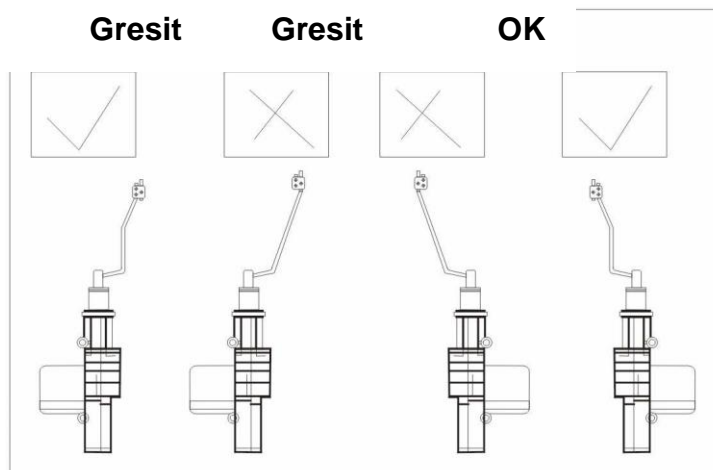

INSTRUCTIUNI DE UTILIZARE INCHIDERE CENTRALIZATA

URZ0221

Specificatii tehnice

Alimentare: 12V +/-2V DC

Timp inchidere / deschidere: 0,5 – 0,6 s

La apasarea pe butonul de inchidere, toate cele 4 usi unde s-a instalat inchiderea centralizata se vor inchide.

Apasati butonul de deschidere pentru deschiderea usilor.

Instalare actuator

Instalare verticala

Instalare orizontala

OK

Gresit

Gresit

OK

SCHEMA INSTALARE