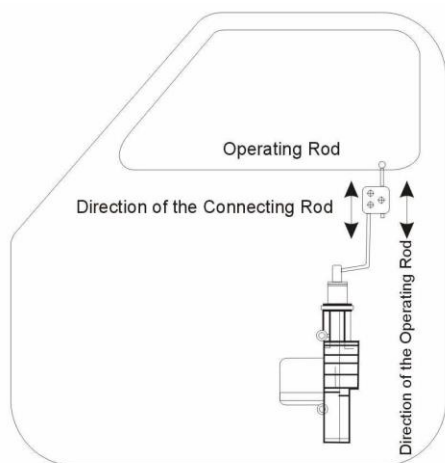

INSTRUCTIUNI DE UTILIZARE INCHIDERE CENTRALIZATA

URZ0221

Specificatii tehnice

Alimentare: 12V +/-2V DC

Timp inchidere / deschidere: 0,5 – 0,6 s

La apasarea pe butonul de inchidere, toate cele 4 usi unde s-a instalat inchiderea centralizata se vor inchide.

Apasati butonul de deschidere pentru deschiderea usilor.

Instalare actuator

Instalare verticala

Instalare orizontala

OK

Gresit

Gresit

OK