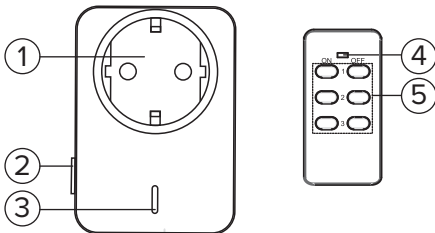

DESCRIEREA PRODUSULUI

1. Priză
2. Programare/pornire/oprire
3. Indicator alimentare
4. Indicator activitate
5. Butoane pornire/oprire

FUNȚIONARE

1. După conectarea prizelor la sursa de alimentare, prizele sunt deja asociate cu telecomanda.
2. Pentru a alimenta priza, apăsați butonul ON de lângă numărul corespunzător de pe telecomandă.
3. Pentru a opri alimentarea în priză, apăsați butonul OFF de lângă numărul corespunzător de pe telecomandă.
4. Dacă priza nu este asociată cu telecomanda, apăsați butonul Pornire/Oprire de pe priză pentru a porni și opri.